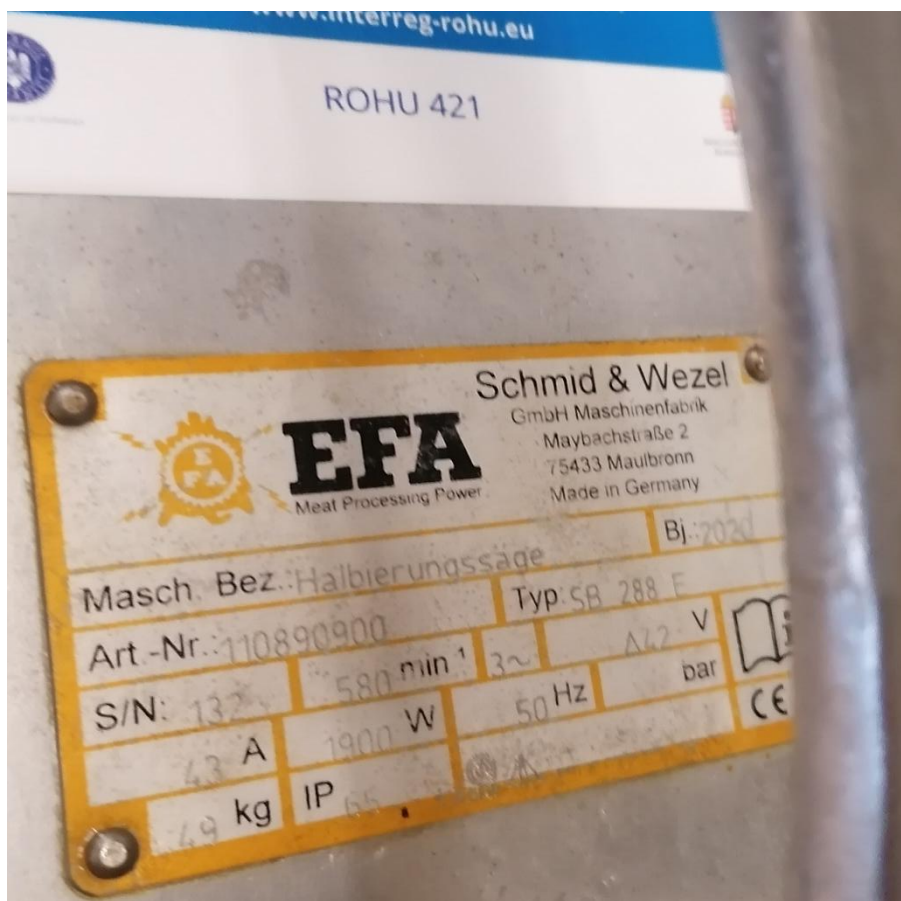

Hajdúböszörmény Város Önkormányzata

ROHU421

VÁGÓHÍDI, HÚSFELDOLGOZÓ ESZKÖZÖK

FOTÓDOKUMENTÁCIÓ

2. RÉSZ

Testhasító fűrész

Gyűrűskés

Bőrkező gép

A bőrkező gép gyári száma (1368890) nem látható a gép külső felszínén.

Vákuumkamrás csomagológép

Forróvízes magasnyomású mosó

Lapos mérleg

Automata húsdaráló

Rozsdamentes páckád

Húsos kocsi (4 db)