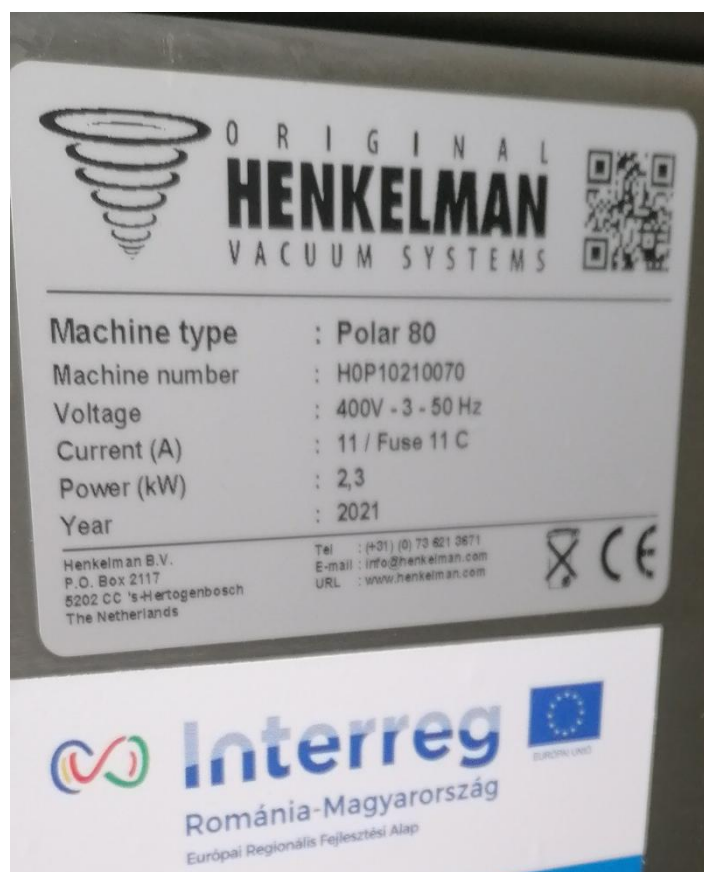

Hajdúböszörmény Város Önkormányzata

ROHU421

VÁGÓHÍDI, HÚSFELDOLGOZÓ ESZKÖZÖK

FOTÓDOKUMENTÁCIÓ

2. RÉSZ

Testhasító fűrész

Gyűrűskés

Bőrkező gép

A bőrkező gép gyári száma (1368890) nem látható a gép külső felszínén.

Vákuumkamrás csomagológép

Forróvízes magasnyomású mosó

Lapos mérleg

Automata húsdaráló

Rozsdamentes páckád

Húsos kocsi (4 db)