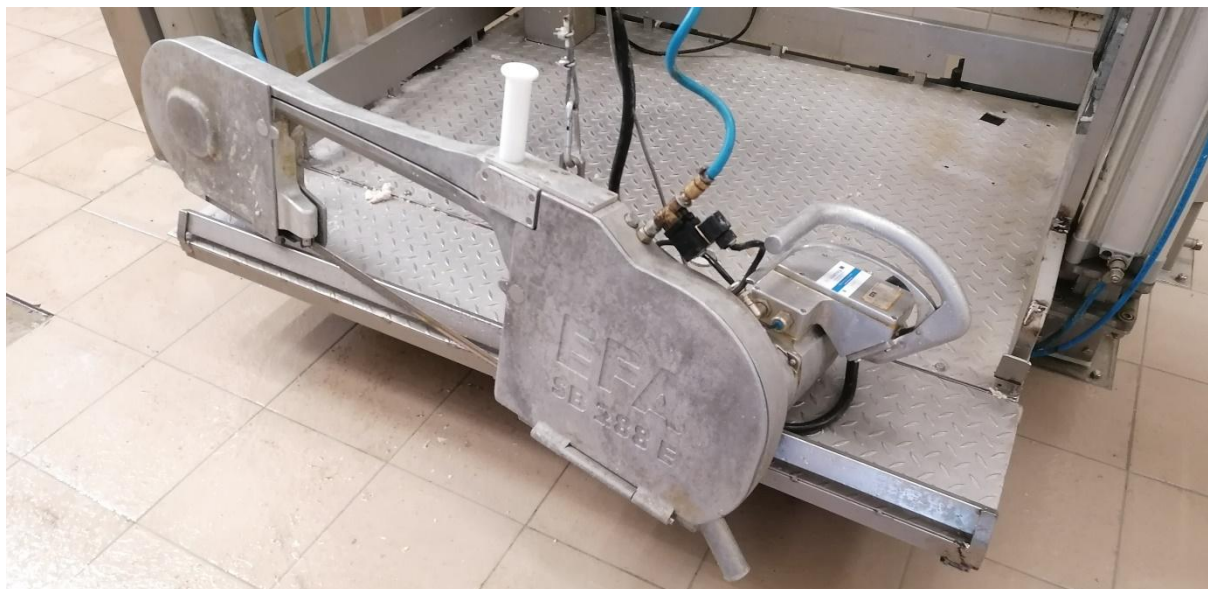

Hajdúböszörmény Város Önkormányzata

ROHU421

VÁGÓHÍDI, HÚSFELDOLGOZÓ ESZKÖZÖK

FOTÓDOKUMENTÁCIÓ

2. RÉSZ

Testhasító fűrész

Gyűrűskés

Bőrkező gép

A bőrkező gép gyári száma (1368890) nem látható a gép külső felszínén.

Vákuumkamrás csomagológép

Forróvízes magasnyomású mosó

Lapos mérleg

Automata húsdaráló

Rozsdamentes páckád

Húsos kocsi (4 db)