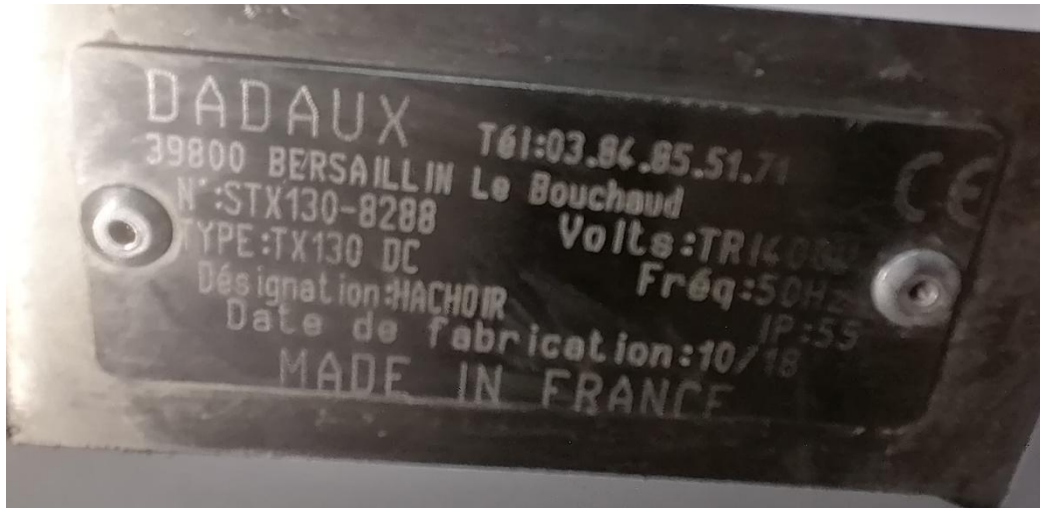

Hajdúböszörmény Város Önkormányzata

ROHU421

VÁGÓHÍDI, HÚSFELDOLGOZÓ ESZKÖZÖK

FOTÓDOKUMENTÁCIÓ

2. RÉSZ

Testhasító fűrész

Gyűrűskés

Bőrkező gép

A bőrkező gép gyári száma (1368890) nem látható a gép külső felszínén.

Vákuumkamrás csomagológép

Forróvízes magasnyomású mosó

Lapos mérleg

Automata húsdaráló

Rozsdamentes páckád

Húsos kocsi (4 db)